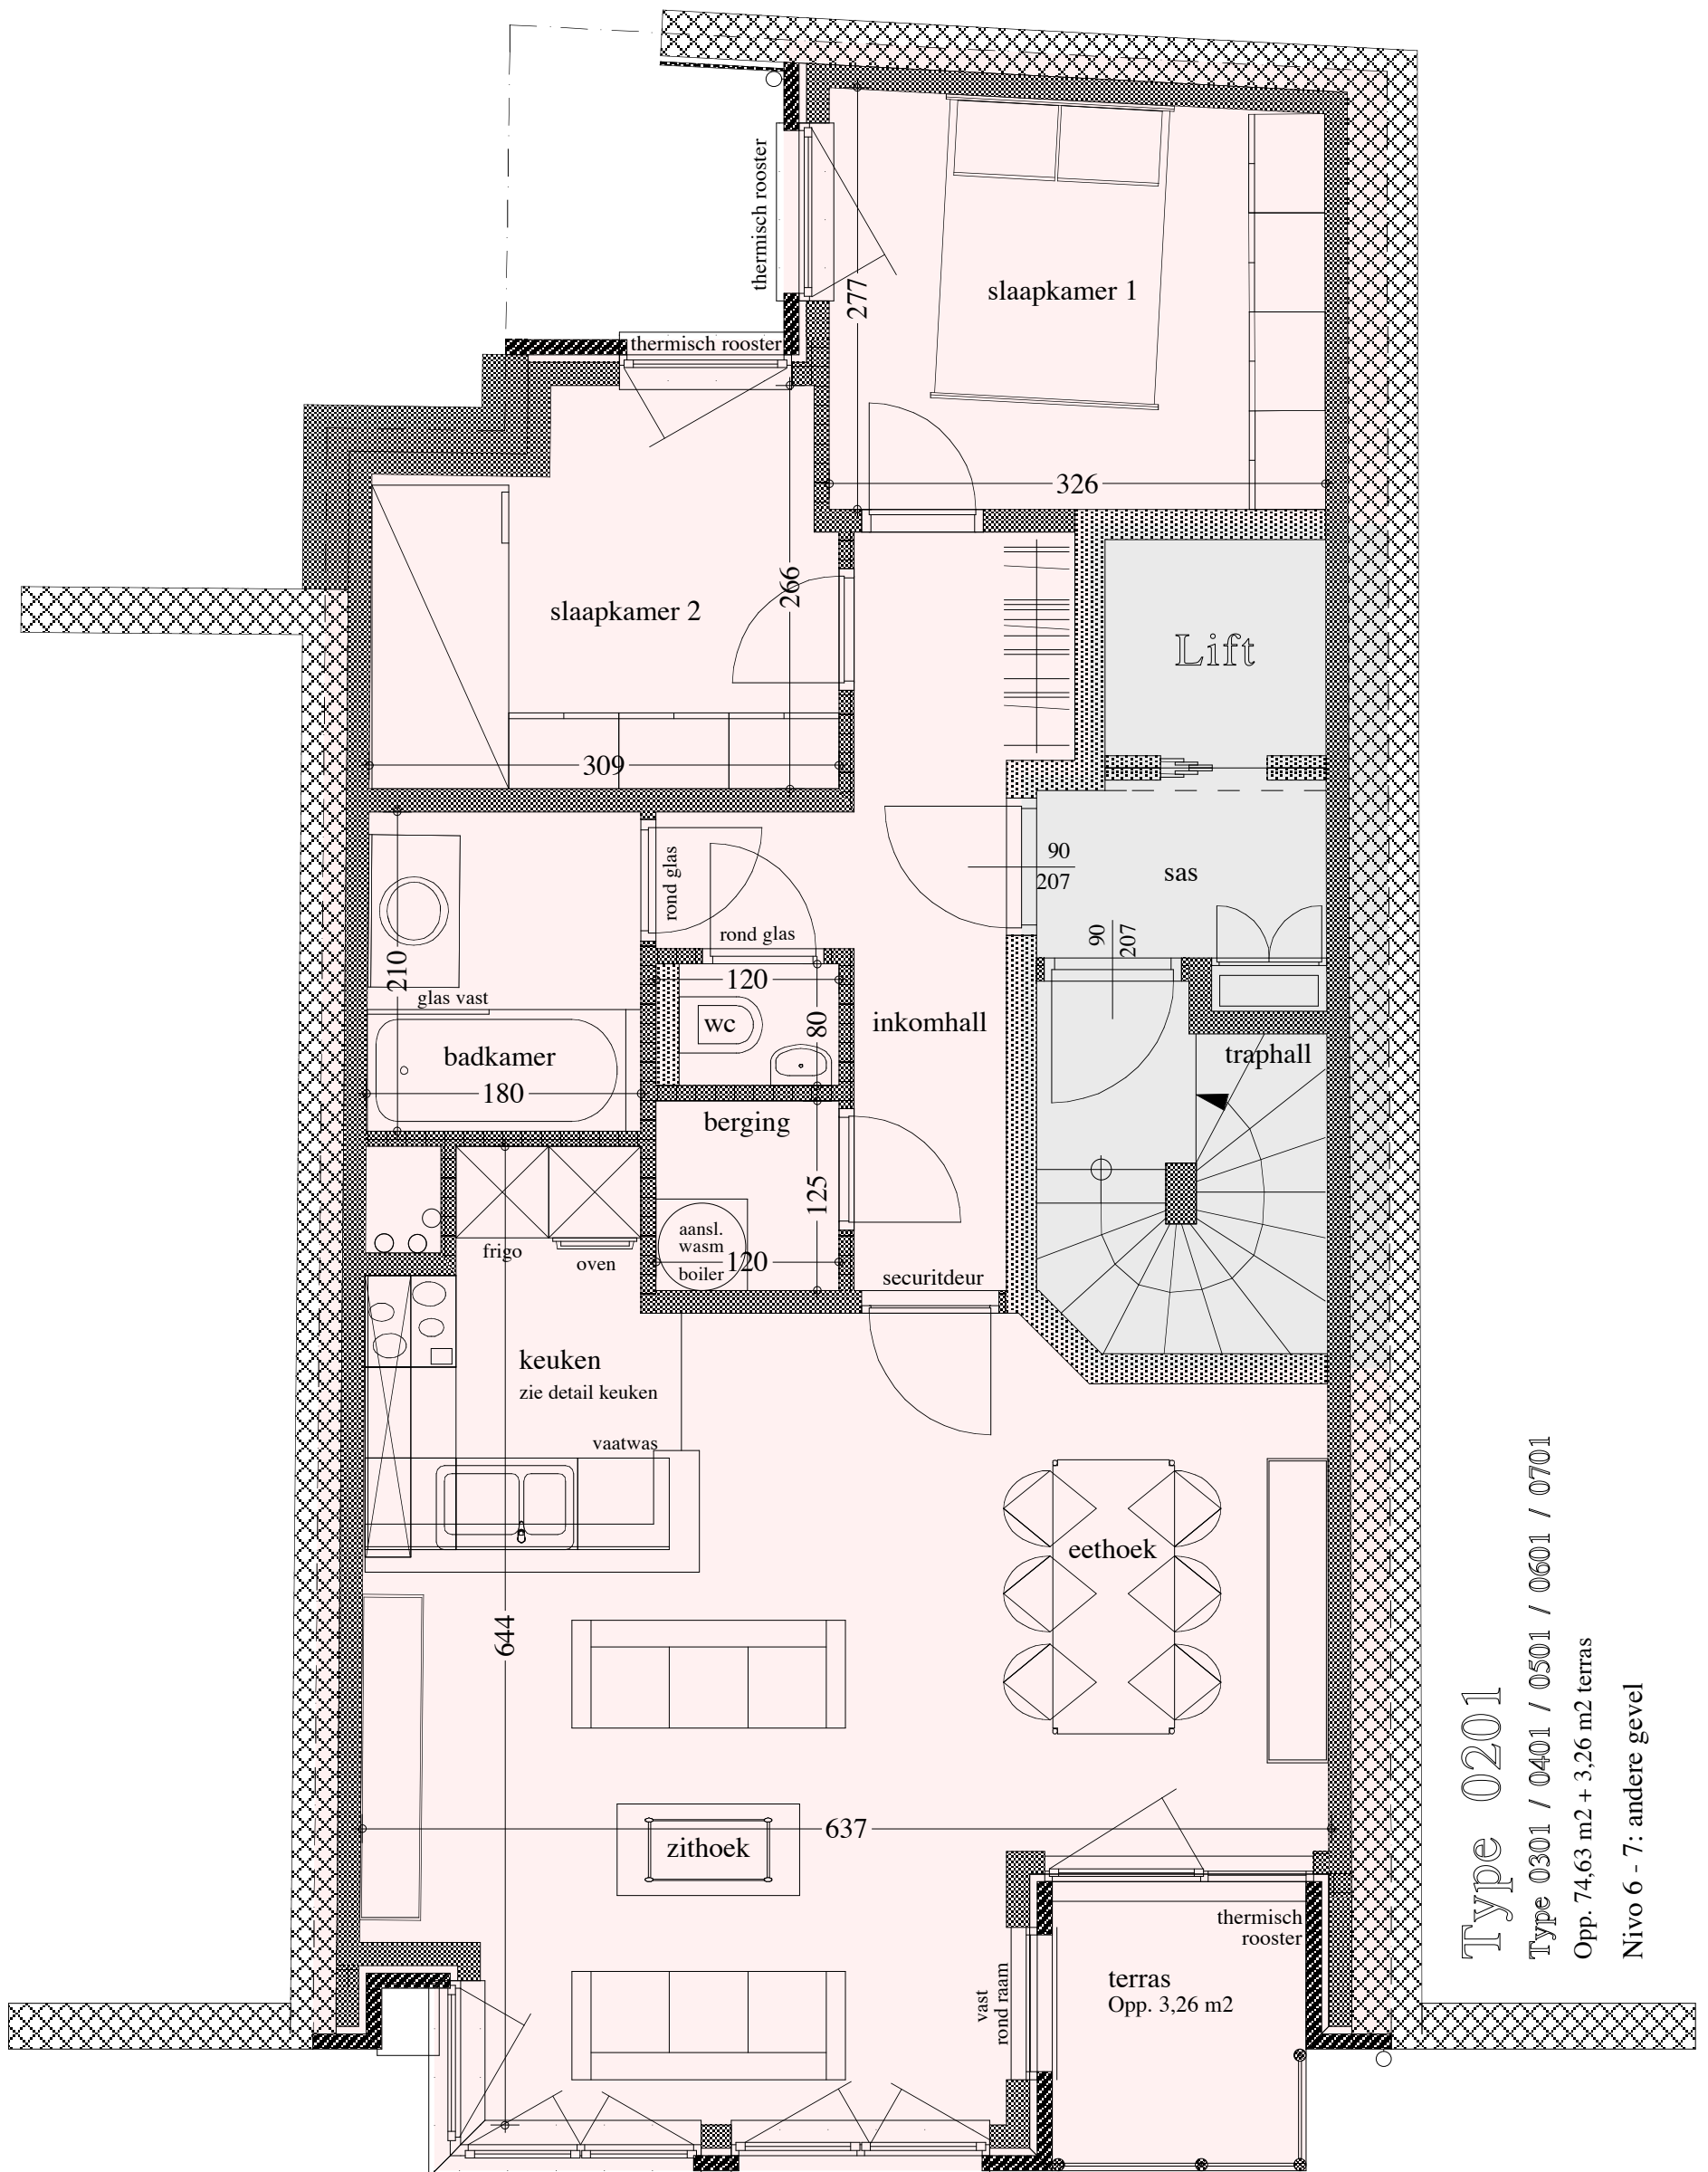

# Residentie "Camille"

Vanden Berghehelling nr 3 Wenduine - De Haan  
nivo 2 tot 7 type 0201 tot 0701

Type 0201  
Type 0301 / 0401 / 0501 / 0601 / 0701  
Opp. 74,63 m2 + 3,26 m2 terras  
Nivo 6 - 7: andere gevel